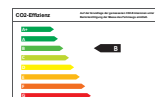

Nissan Juke 1.0 Tekna Bose Navi 360°

LM- Felgen

Fahrzeugdaten

Erstzulassung	07.08.2020
Kilometer	2.500 km
Farbe	blau
Motor	
Kraftstoff	Super
Hubraum	999 ccm
Leistung	86 kW (117 PS)
Antrieb	Manuell
Umwelt	
Schadstoffklasse	Euro 6d
Effizienzklasse	B
CO2-Emission	118 g/km
Verbrauch, komb.	5,1 l/100km
Verbrauch, innerorts	6,2 l/100km
Verbrauch, außerorts	4,5 l/100km

Details

Klimaautomatik, 6x Front- Seiten- & Kopfairbags, Zentralverriegelung, Tempomat, Elektr. Fensterheber, Grüne Plakette, ESP, Xenon-Scheinwerfer, Sitzheizung vorn, Teillederpolster, Navigationssystem, Bordcomputer, Einparkhilfe hinten, Euro 6d, Regensensor, Traktionskontrolle, Leichtmetallfelgen, ABS, Nebelscheinwerfer, Farbe: blau Vivide blue, 6 Gänge, Freisprecheinrichtung, ISOFIX Kindersitzbefestigung, Multifunktionslenkrad, Außenspiegel elektrisch, MP3/CD Radio, scheckheftgepflegt, Servolenkung, Sportsitze, Start-Stop-Automatik, Interieur schwarz, Wegfahrsperrung,