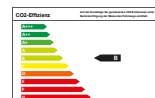

Fahrzeugdaten

Kilometer	0 km
Farbe	schwarz
Motor	
Kraftstoff	Super
Hubraum	1.482 ccm
Leistung	117 kW (159 PS)
Antrieb	Automatik
Umwelt	
Schadstoffklasse	Euro 6d
Effizienzklasse	B
CO2-Emission	142 g/km
Verbrauch kombiniert	6,2 l/100km

Details

Klimaautomatik, 6x Front- Seiten- & Kopfairbags, Zentralverriegelung, Tempomat, Abstandswarner, Elektr. Fensterheber, Grüne Plakette, ESP, Garantie, Sitzheizung vorn, Stoffpolster, Navigationssystem, Bordcomputer, Einparkhilfe hinten, Euro 6d, Regensensor, Traktionskontrolle, Leichtmetallfelgen, ABS, Mittelarmlehne, Tagfahrlicht, Außenspiegel elektr. anklappbar, Nebelscheinwerfer, Farbe: (1K) BLACK PEARL M, Freisprecheinrichtung, Außenspiegel beheizbar, ISOFIX Kindersitzbefestigung, Multifunktionslenkrad, Außenspiegel elektrisch, Android Auto, MP3 Radio, scheckheftgepflegt, Servolenkung, Partikelfilter, Abbiegelicht, Interieur schwarz, Automatisch abblendender Innenspiegel, Wegfahrsperre, getöntes Glas, Sitze höhenverstellbar,