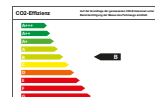

Kia Rio 1.2 84 PS Edition 7 Emotion- Paket

Fahrzeugdaten

Erstzulassung	14.09.2021
Kilometer	500 km
Farbe	weiß
Motor	
Kraftstoff	Super
Hubraum	1.197 ccm
Leistung	62 kW (84 PS)
Antrieb	Handschaltung
Umwelt	
Schadstoffklasse	Euro 6d-TEMP
Effizienzklasse	B
CO2-Emission	118 g/km
Verbrauch kombiniert	5,2 l/100km
Verbrauch, innerorts	6,4 l/100km
Verbrauch, außerorts	4,4 l/100km

Details

Klimaanlage, 6x Front- Seiten- & Kopfairbags, Zentralverriegelung, Tempomat, Elektr. Fensterheber, Grüne Plakette, ESP, Garantie, Sitzheizung vorn, Stoffpolster, Bordcomputer, Einparkhilfe hinten, Euro 6d-TEMP, Traktionskontrolle, ABS, Tagfahrlicht, Nebelscheinwerfer, Farbe: weiß (UD) CLEAR WHITE S, Freisprecheinrichtung, ISOFIX Kindersitzbefestigung, Multifunktionslenkrad, Außenspiegel elektrisch, MP3 Radio, scheckheftgepflegt, Servolenkung, Sportsitze, Interieur schwarz, Wegfahrsperre,

Beschreibung

Technik & Sicherheit:, Airbag Beifahrerseite abschaltbar, Airbag Fahrer-/Beifahrerseite, Außenspiegel elektr. verstell- und heizbar, beide, Fensterheber elektrisch vorn, Getriebe 5-Gang, Isofix-Aufnahmen für Kindersitz, Klimaanlage, Kopf-Airbag-System, Schadstoffarm nach Abgasnorm Euro 6d, Seitenairbag, Servolenkung elektronisch gesteuert, Tagfahrlicht, Wegfahrsperre, Zentralverriegelung mit Fernbedienung, Einparkhilfe hinten, Multimedia:, 4 Lautsprecher, DAB-Tuner (Radioempfang digital), Freisprecheinrichtung Bluetooth, USB-Anschluss + AUX-IN-Anschluss, Assistenzsysteme:, Anti-Blockier-System (ABS), Bremsassistent, Einschaltautomatik für Fahrlicht, Elektron. Stabilitäts-Programm (ESP / ESC), Fahrassistenz-System: Berganfahr-Assistent, Reifendruck-Kontrollsystem, Geschwindigkeits-