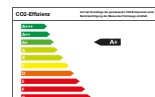

### Fahrzeugdaten

Erstzulassung	20.01.2021
Kilometer	1.500 km
Farbe	grau
<b>Motor</b>	
Kraftstoff	<i>Benzin / Elektro</i>
Hubraum	1.999 ccm
Leistung	113 kW (154 PS)
Antrieb	Automatik
<b>Umwelt</b>	
Schadstoffklasse	Euro 6d
Effizienzklasse	A+
CO2-Emission	33 g/km
Verbrauch kombiniert	1.4 l/100km
Stromverbrauch kombiniert	12.3 kWh/100km

### Details

Adaptives Kurvenlicht, Klimaautomatik, 6x Front-Seiten- & Kopfairbags, Ambiente-Licht, Zentralverriegelung, Tempomat, Abstandswarner, Elektrische Sitze, Elektr. Fensterheber, Grüne Plakette, ESP, Voll-LED-Scheinwerfer, Sitzheizung vorn, Lederpolster, Lederausstattung, Navigationssystem, Bordcomputer, Einparkhilfe hinten, Euro 6d, Regensensor, Traktionskontrolle, Leichtmetallfelgen, ABS, Mittelarmlehne, Kurvenlicht/Abbiegelicht, Tagfahrlicht, Außenspiegel elektr. anklappbar, Nebelscheinwerfer, Farbe: (ABT) PLATINUM GRAPHITE P, Vollautomaten, 6-Stufen Gänge, Freisprecheinrichtung, Scheinwerferreinigung, Außenspiegel beheizbar, ISOFIX Kindersitzbefestigung, Multifunktionslenkrad, Außenspiegel elektrisch, Android Auto, Plugin Hybrid, Harman Kardon, MP3/CD Radio, scheckheftgepflegt,