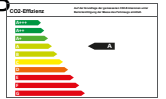

Qualität ist unser Antrieb!

Fahrzeugdaten

Kilometer	0 km
Farbe	schwarz
Motor	
Kraftstoff	Super
Hubraum	998 ccm
Leistung	74 kW (101 PS)
Antrieb	Automatik
Umwelt	
Schadstoffklasse	Euro 6d-TEMP
Effizienzklasse	A
CO2-Emission	109 g/km
Verbrauch kombiniert	4,8 l/100km

Details

Klimaautomatik, 6x Front- Seiten- & Kopfairbags, Zentralverriegelung, Tempomat, Abstandswarner, Elektr. Fensterheber, Grüne Plakette, ESP, Garantie, Sitzheizung vorn, Stoffpolster, Navigationssystem, Bordcomputer, Einparkhilfe hinten, Euro 6d-TEMP, Regensensor, Traktionskontrolle, Leichtmetallfelgen, ABS, Mittelarmlehne, Tagfahrlicht, geteilte Rückbank, Farbe: schwarz, Freisprecheinrichtung, ISOFIX Kindersitzbefestigung, Multifunktionslenkrad, Außenspiegel elektrisch, MP3 Radio, Dachreling, scheckheftgepflegt, Servolenkung, Partikelfilter, Abbiegelicht, Interieur schwarz, Wegfahrsperr, Sitze höhenverstellbar,